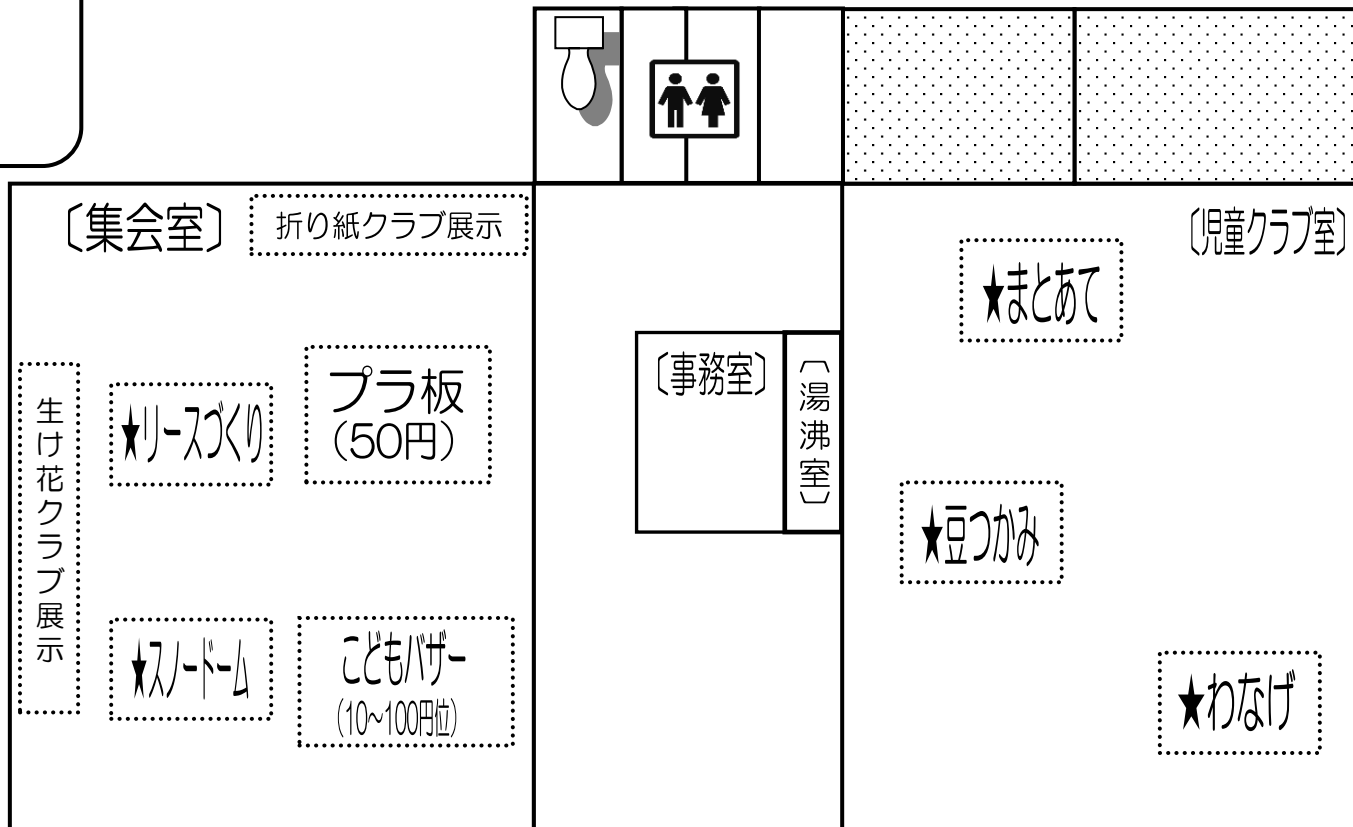

フェスタ会場 ごあんない

●受付でスタンプラリーカードをうけとってね。

●★マークのついたコーナーは無料です。スタンプをあつめると最後に「おかしくじ」がひけるよ(先着100名)

●児童館内での飲食はできません。飲食スペースをご利用ください。

●エコバック・小銭を用意してきてね!

●駐車場は須恵小学校グラウンドをご利用ください。

やきいも
(チラシの半券)

飲食スペース